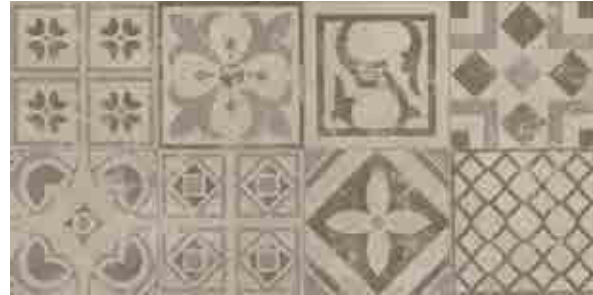

NEW CONCRETE SILVER 30x60 ▲ 51

NEW CONCRETE GRIGIO 30x60 ▲ 51

NEW CONCRETE ANTRACITE 30x60 ▲ 51

*BACCHETTA TORTORA 1,5x60 spessore 10 mm ■ 45
pc.box: 6

NEW CONCRETE INSERTO MARMETTE BEIGE 1/2/3 30x60 ■ 74
pc. box: 3